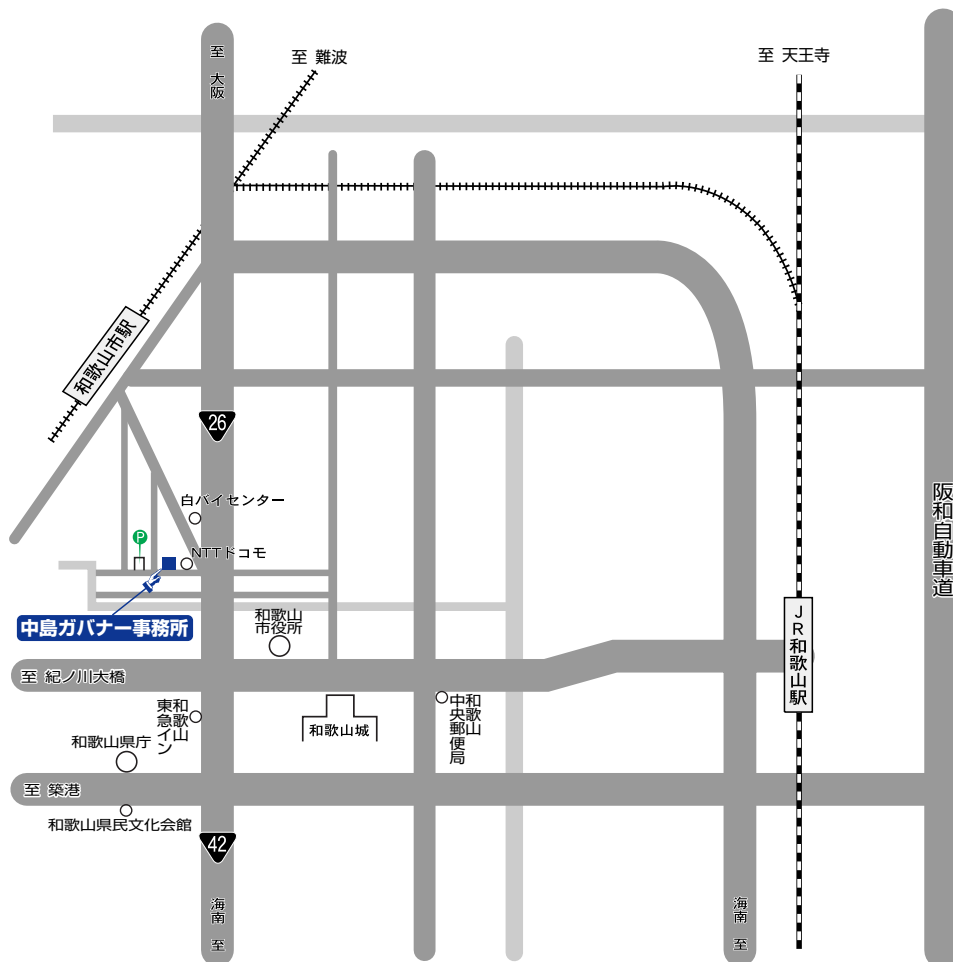

クラブ数	7月1日クラブ会員数				9月末クラブ会員数				9月平均出席率	入会		退会	
	男性	2629	女性	135	男性	2666	女性	136		9月	累計	9月	累計
76	2764				2802				86.94	16	57	9	19

国際ロータリー第2640地区 ガバナー事務所ご案内

- 所在地 〒640-8215 和歌山市橋丁23 サイバーリンクスN-4ビル2F
- TEL (073)428-2640
- FAX (073)428-2643
- 勤務時間 9:30～17:30 (土、日、祝日は休み)
- STAFF 代表幹事 高寺 壽
事務職員 山本千恵子 平田有紀子 清原美和